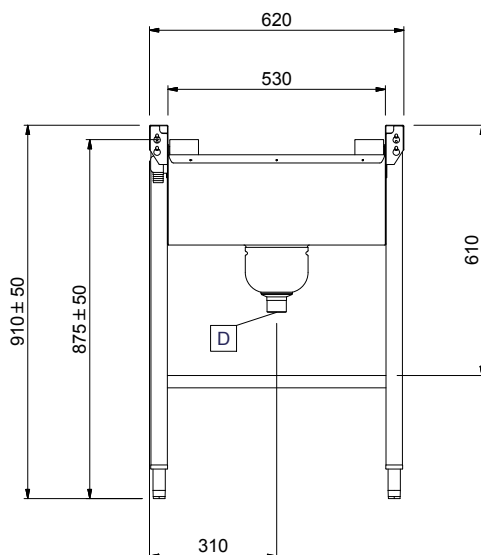

Boční

D = Odpad