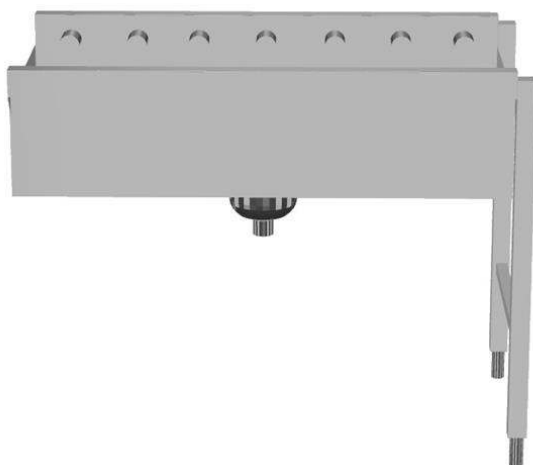

Manipulační stoly k myčkám Dopravník válečkový, krátký váleček, hluboká vana

POL. #: _____

MODEL #: _____

PROJEKT # _____

SIS # _____

AIA # _____

863065 - 863066 - 863067 - 863068 - 863069 - 863070 -
865210 - 865211 - 865212

Zkrácená specifikace

Položka č. _____

Konstrukce z nerez oceli AISI304. Hluboká vana 900x530x300mm se svažujícím dnem směrem k odpadu. Odpad s vyjímatelným filtračním košíkem. Plastové krátké válečky. Čtvercové 40x40mm výškově stavitelné nohy. Pro mycí koše 500x500mm. Dodáváno v demontovaném stavu.

Hlavní funkce a vlastnosti

- Lze instalovat přímo na myčku nebo kombinovat s dalšími stoly.
- Stoly jsou vhodné jak pro tunelové košové myčky, tak i pro průchozí myčky nádobí. K tunelové myčce lze stoly napojit přímo, zatímco k průchozí myčce pouze pomocí extra příslušenství (objednává se zvlášť).
- Dopravníky jsou dodávány v demontovaném stavu, s rychlou a snadnou montáží v místě instalace.
- Závítový zámkový spoj snižuje počet nutných šroubů pro rychlou a snadnou instalaci.
- Vhodné pro přepravu mycích košů 500x500mm.
- Možnost připojení k dalšímu dopravníku nebo k myčce napravo či nalevo.
- "Zaklapávací" systém snižuje počet potřebných šroubů.
- Velice lehký manuální posun košů po válečcích.

Konstrukce

- Včetně dvou nohou.
- Nerezové, výškově stavitelné nohy 50mm pro vyrovnání provozní výšky mezi stolem.
- Silné svařované příruby pro pevné spojení mezi jednotkami.
- Hladké leštěné povrchy usnadňující čištění.
- AISI 304 1,2mm nerezová vana.
- Samonosná spodní police (extra příslušenství) nevyžaduje žádné další rámy.
- Svažující se dno vany směrem k odpadu zajišťuje hladký a rychlý odtok.
- Nerezové nohy z AISI 304 ze čtvercových profilů 40x40mm.
- Nerezový filtrační košíček pro sběr zbytků lze lehce vyjmout pro vyčištění.
- VČ. nerezového filtračního sběrného koše.