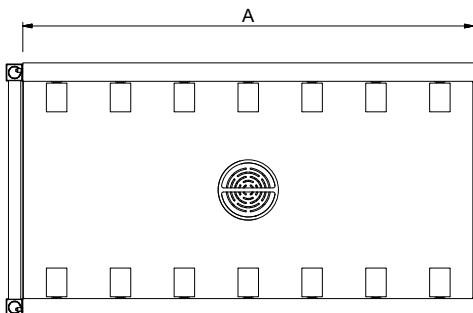

Konstrukce

- Včetně dvou nohou.
- Nerezové, výškově stavitelné nohy 50mm pro vyrovnání provozní výšky mezi stolem.
- Silné svařované příruby pro pevné spojení mezi jednotkami.
- Hladké leštěné povrchy usnadňující čištění.
- AISI 304 1,2mm nerezová vana.
- Samonosná spodní police (extra příslušenství) nevyžaduje žádné další rámy.
- Svažující se dno vany směrem k odpadu zajišťuje hladký a rychlý odtok.
- Nerezové nohy z AISI 304 ze čtvercových profilů 40x40mm.
- Nerezový filtrační košíček pro sběr zbytků lze lehce vyjmout pro vyčištění.
- VČ. nerezového filtračního sběrného koše.

Udržitelnost

- Stůl se umísťuje na nakládací stranu myčky.
- Válečkové dopravníky s hlubokou vanou lze objednat v délkách od 800mm až do 1600mm v krocích po 100mm délky.

SCHVÁLENO: _____

Zepředu

Boční

D = Odpad

Shora

Hlavní informace

Vnější rozměry, Šířka

| | |
|-------------------|---------|
| 863065 (HSSRDB9) | 900 mm |
| 863066 (HSSRDB10) | 1000 mm |
| 863067 (HSSRDB12) | 1200 mm |
| 863068 (HSSRDB13) | 1300 mm |
| 863069 (HSSRDB14) | 1400 mm |
| 863070 (HSSRDB15) | 1500 mm |
| 865210 (HSSRDB8) | 800 mm |
| 865211 (HSSRDB11) | 1100 mm |
| 865212 (HSSRDB16) | 1600 mm |