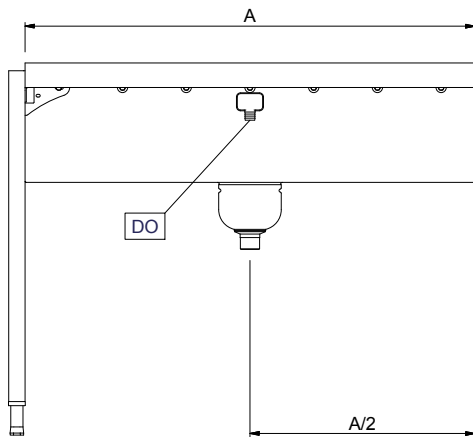

Zkrácená specifikace

Položka č. _____

Konstrukce z nerez oceli AISI304. Hluboká vana 900x530x300mm se svažujícím dnem směrem k odpadu. Odpad s vyjímatelným filtračním košíkem. Plastové krátké válečky. Čtvercové 40x40mm výškově stavitelné nohy. Pro mycí koše 500x500mm. Dodáváno v demontovaném stavu.

Konstrukce

- Včetně dvou nohou.
- Nerezové, výškově stavitelné nohy 50mm pro vyrovnání provozní výšky mezi stolem.
- Silné svařované příruby pro pevné spojení mezi jednotkami.
- Hladké leštěné povrchy usnadňující čištění.
- AISI 304 1,2mm nerezová vana.
- Samonosná spodní police (extra příslušenství) nevyžaduje žádné další rámy.
- Svažující se dno vany směrem k odpadu zajišťuje hladký a rychlý odtok.
- Nerezové nohy z AISI 304 ze čtvercových profilů 40x40mm.
- Nerezový filtrační košíček pro sběr zbytků lze lehce vyjmout pro vyčištění.
- VČ. nerezového filtračního sběrného koše.

Udržitelnost

- Stůl se umísťuje na nakládací stranu myčky.
- Válečkové dopravníky s hlubokou vanou lze objednat v délkách od 800mm až do 1600mm v krocích po 100mm délky.

SCHVÁLENO: _____

Zepředu

Boční

D = Odpad

Shora

Hlavní informace

Vnější rozměry, Šířka

| | |
|-------------------|---------|
| 863065 (HSSRDB9) | 900 mm |
| 863066 (HSSRDB10) | 1000 mm |
| 863067 (HSSRDB12) | 1200 mm |
| 863068 (HSSRDB13) | 1300 mm |
| 863069 (HSSRDB14) | 1400 mm |
| 863070 (HSSRDB15) | 1500 mm |
| 865210 (HSSRDB8) | 800 mm |
| 865211 (HSSRDB11) | 1100 mm |
| 865212 (HSSRDB16) | 1600 mm |